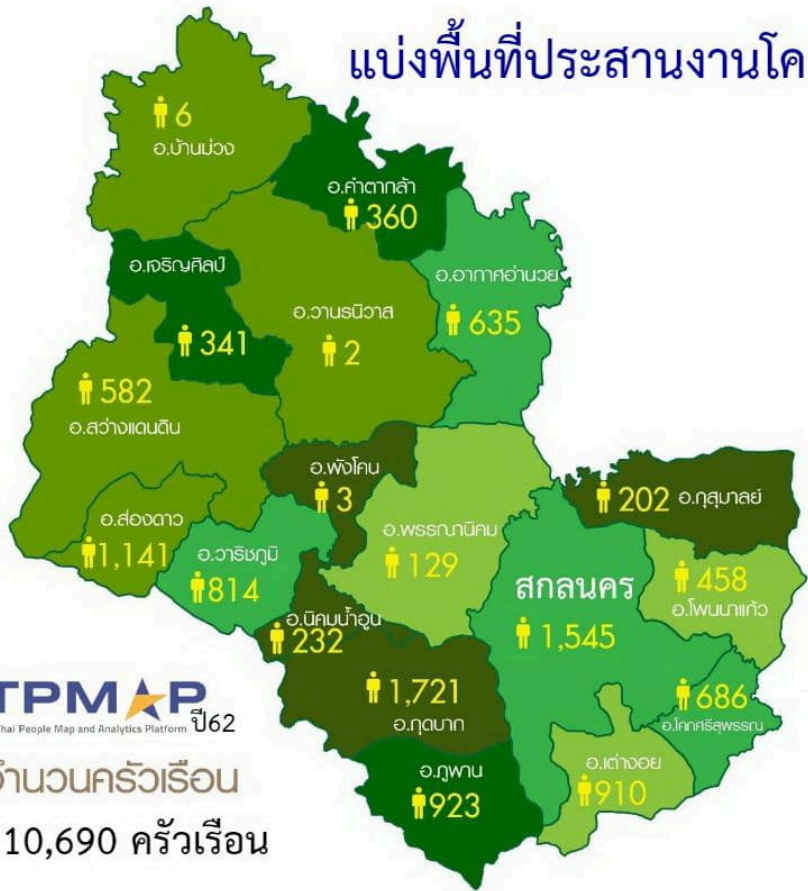

แบ่งพื้นที่ประสานงานโครงการพัฒนาและเสริมสร้างความเข้มแข็งของเศรษฐกิจฐานราก สกลนคร

มหาวิทยาลัยราชภัฏสกลนคร

จำนวน 5 อำเภอ ได้แก่

เต่างอย , ภูพาน , กุดบาก , นิคมคำนูน , พรรณานิคม

ผู้ประสานงาน : ดร.มาลี ศรีพรหม โทร 087 802 7679

คุณชนัดดา รากแก้ว โทร 087 260 4225

มหาวิทยาลัยเทคโนโลยีราชมงคลอีสาน วิทยาเขตสกลนคร

จำนวน 9 อำเภอ ได้แก่

พังโคน , วาริชภูมิ , ส่องดาว , สว่างแดนดิน , เจริญศิลป์ , บ้านม่วง , วานรนิวาส , คำตากล้า , อากาศอำนวย