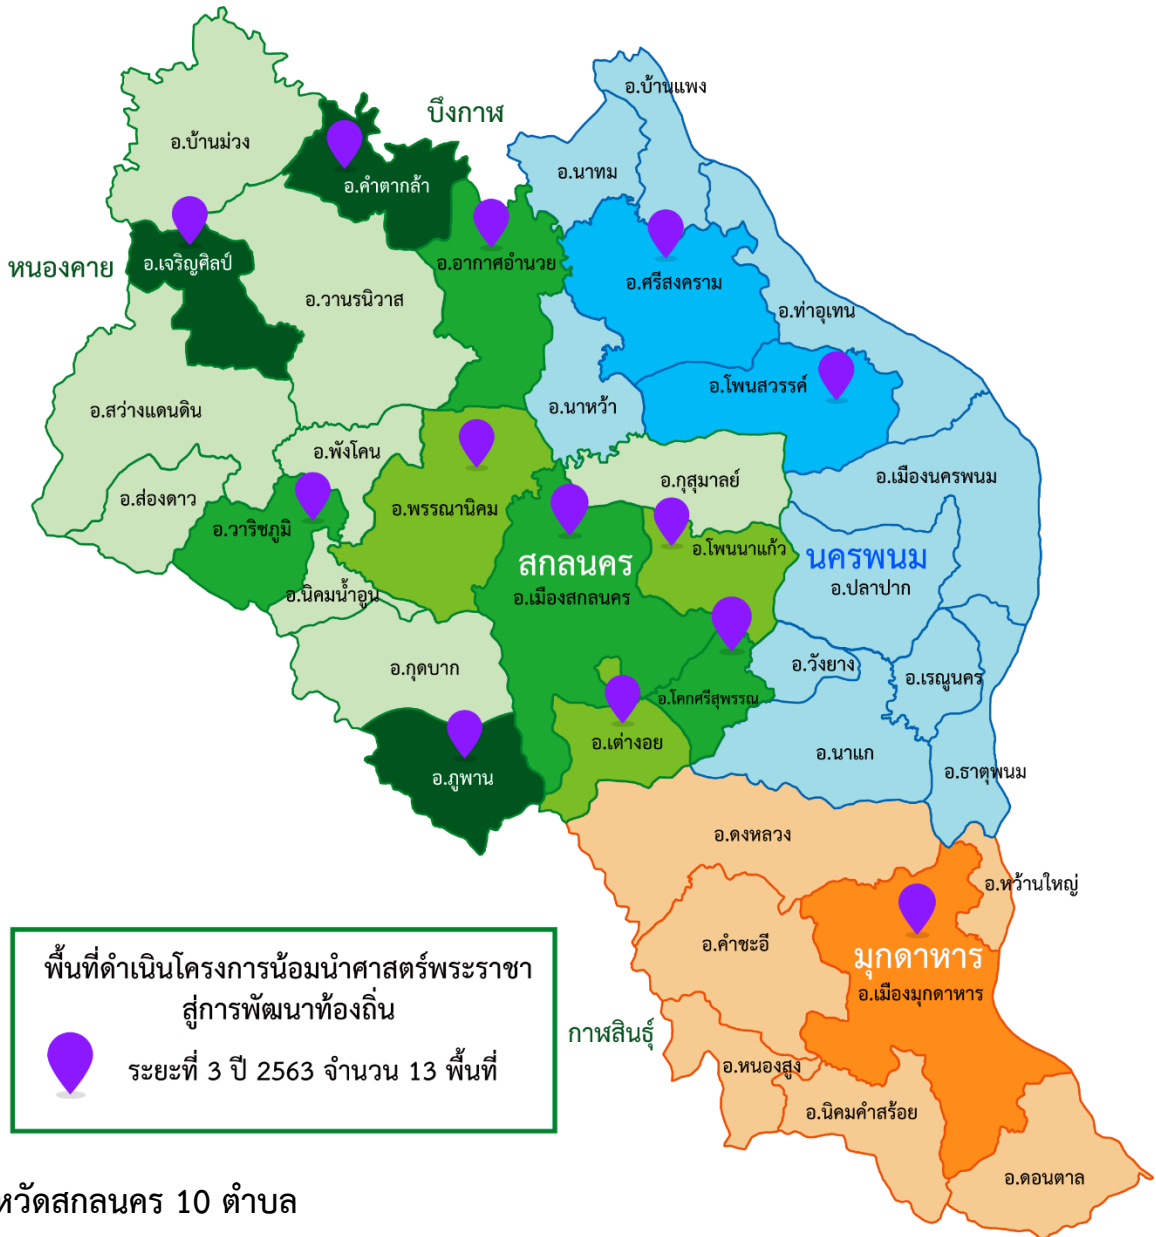

พื้นที่วิจัยและบริการวิชาการเพื่อขับเคลื่อนการพัฒนาเชิงพื้นที่ตามพระราชโบาย
พระบาทสมเด็จพระปรเมนทรรามาธิบดีศรีสินทรมหาวชิราลงกรณฯ พระวชิรเกล้าเจ้าอยู่หัว

1. จังหวัดสกลนคร 10 ตำบล

- 1.1 ตำบลบ้านแป้น อำเภอโพนนาแก้ว
- 1.2 ตำบลเต่างอย อำเภอเต่างอย
- 1.3 ตำบลนาหัวบ่อ อำเภอพรรณานิคม
- 1.4 ตำบลม่วงลาย อำเภอเมืองสกลนคร
- 1.5 ตำบลค้อเขียว อำเภวาริชภูมิ
- 1.6 ตำบลท่าก้อ อำเภออากาศอำนวย
- 1.7 ตำบลเหล่าโพนค้อ อำเภอโคกศรีสุพรรณ
- 1.8 ตำบลแพด อำเภอคำตากล้า
- 1.9 ตำบลสร้างค้อ อำเภอภูพาน
- 1.10 ตำบลโคกศิลา อำเภอเจริญศิลป์

2. จังหวัดมุกดาหาร จำนวน 1 ตำบล

- 2.1 ตำบลนาโสก อำเภอเมืองมุกดาหาร

3. จังหวัดนครพนม จำนวน 2 ตำบล

- 3.1 ตำบลนาหัวบ่อ อำเภอโพนสวรรค์
- 3.2 ตำบลท่าบ่อสงคราม อำเภอศรีสงคราม